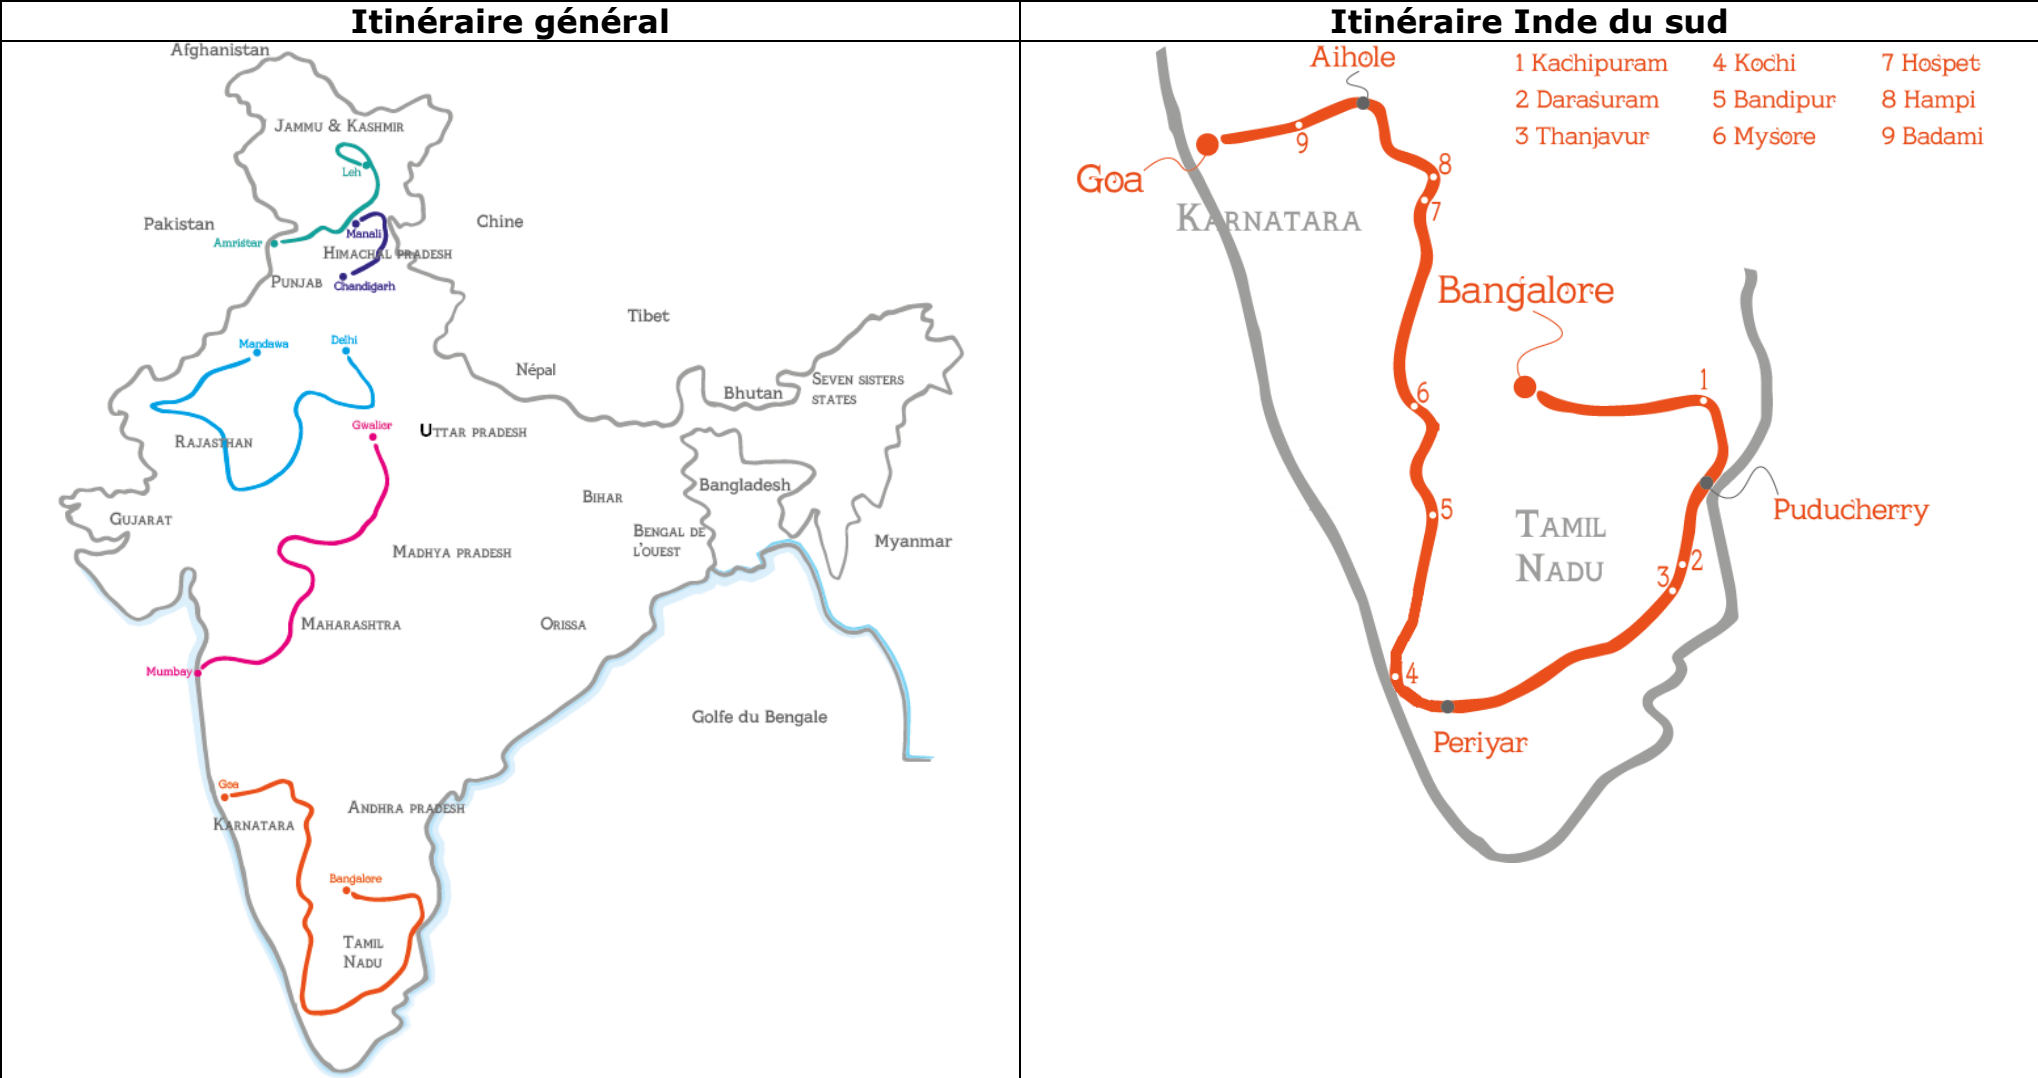

ITINERAIRES

Itinéraire d'Amristar à Leh

- | | |
|----------------|---------------------|
| 1 Baijnath | 7 Pangong Tso |
| 2 Rewalsar | 8 Thiksay |
| 3 Mandi | 9 Nurla |
| 4 Naggar | 10 Lamayuru |
| 5 Dshal | 11 Rizonj |
| 6 Lachalunj La | 12 Zanskar (région) |

Itinéraire de Chandigarh à Manali

- | | |
|-----------|-----------------------------|
| 1 Sarahan | 9 Lahlung |
| 2 Sangla | 10 Vallée de la rivière Pin |
| 3 Chitkul | 11 Kaza |
| 4 Roghi | 12 Kiber |
| 5 Kalpa | 13 Key |
| 6 Moorang | 14 Langza |
| 7 Nako | 15 Kunzum La |
| 8 Tabo | |